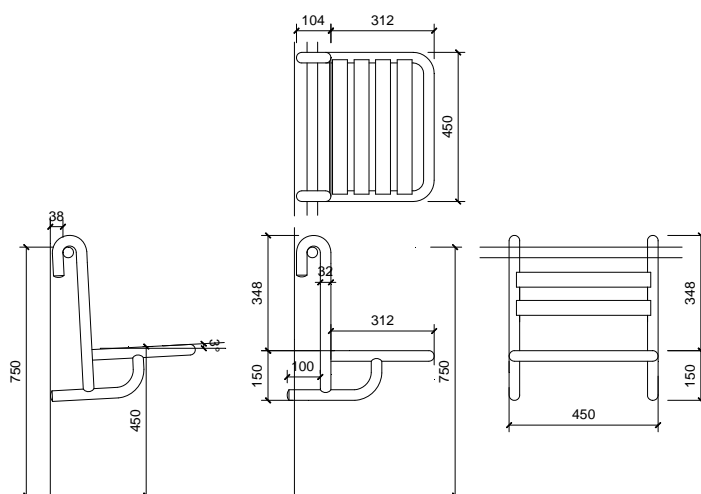

Asiento de ducha amovible

- Asiento amovible para colgar en barra de ducha.
- Adecuado para duchas adaptadas a personas con movilidad reducida.
- Durabilidad, resistencia y fácil limpieza.
- Acero inoxidable acabado Nylon blanco. También disponible acabado satinado (NOFER 15042.MOV.S) y acabado brillo (NOFER.MOV.B).

COMPONENTES Y CARACTERÍSTICAS TÉCNICAS

- Fabricado en acero inoxidable AISI 304 plastificado en Nylon.
- Dimensiones máximas: 498 mm alto x 450 mm ancho x 416 mm fondo.
- Barras Ø 32 mm.
- Instalación recomendada: el asiento debe colgarse de una barra fijada en la pared a una altura aproximada de 750 mm.
- Mantenimiento: se recomienda limpiar con un paño húmedo y secar. No utilizar detergentes ni productos abrasivos.

TEXTO SUGERIDO PARA PRESCRIPCIÓN

Asiento extraíble mural NOFER o equivalente, en acero inoxidable plastificado Nylon. Dimensiones: 498 mm alto x 450 mm ancho x 416 mm fondo. Barras Ø 32 mm.

ESQUEMA DIMENSIONAL